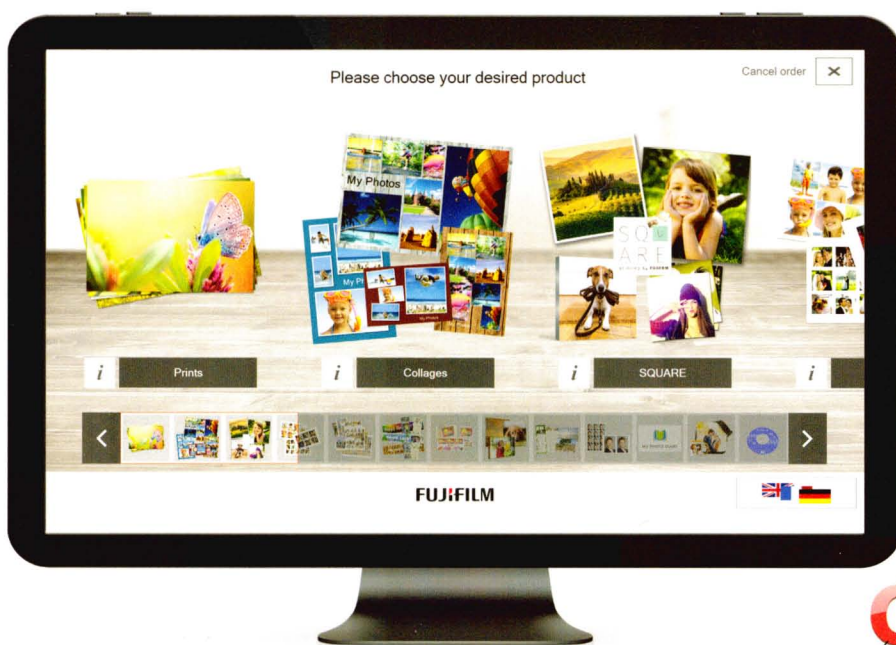

TU NEGOCIO DE IMPRESIÓN FOTOGRAFICA EMPIEZA AQUÍ

El software Order-it 10 es la clave para el éxito de tu empresa de impresión de fotos. Llama la atención con su atractiva interfaz de usuario, una amplia gama de productos y varias opciones de diseño. La solución Order-it 10 se puede configurar perfectamente para satisfacer tus necesidades empresariales gracias a unas valiosas herramientas de marketing y configuración de productos y flujos de trabajo.

order-it

CARACTERÍSTICAS PRINCIPALES DEL PRODUCTO

- Amplia gama de productos.
- order-it live para gestión de varios quioscos.
- Valiosas herramientas de marketing.
- Amplia conectividad de equipos y conceptos.