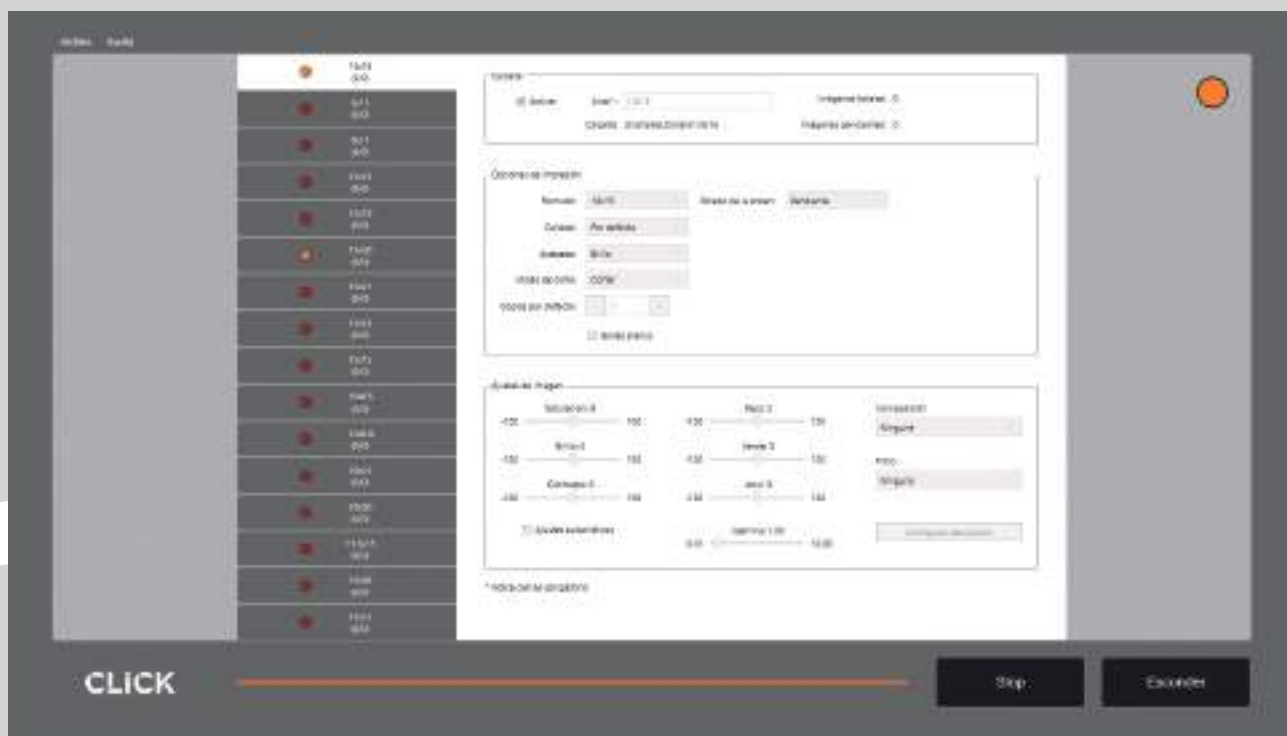

CLICK | Hotfolder

Hotfolder o carpeta compartida es una potente herramienta que le permite múltiples funcionalidades

Algunos ejemplos de aplicación:

- Actúa como una carpeta en red para imprimir localmente: conecte su MAC o PC externo para que sus trabajos se impriman directamente.
- Permite una fácil gestión de eventos.
- Cada carpeta está configurada para un solo formato y atributos específicos.
- Hasta 16 carpetas compartidas en red.
- Permite imprimir las imágenes que recibe añadiendo de forma automática texto o máscaras.

Tamaños preconfigurados para Hotfolder*

5x15cm	9x13cm	10x15cm	11,5x15cm
13x13cm	13x18cm	15x8,5cm	15x8,9cm
15x15cm	15x20cm	15x21cm	15x23cm
15x36cm	15x51cm	20x25cm	20x30cm

*Verifique la compatibilidad de su(s) impresora(s) con estos tamaños.
Función no disponible para la impresión a doble cara.