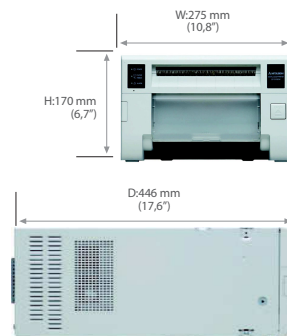

ESPECIFICACIONES TÉCNICAS

Salidas de impresión	1 salida																									
Tipo de impresión	Impresión progresiva de una línea de 3 colores (amarillo, magenta y cian) por transferencia térmica de tinta de sublimación y laminado de la superficie																									
Gradación	256 (8-bit) for each color																									
Resolución	300DPI																									
Consumible	<table border="1"> <thead> <tr> <th>Ref.</th> <th>Tamaño</th> <th>Total copias</th> <th>copias x rollo</th> <th>Tiempo de impresión</th> </tr> </thead> <tbody> <tr> <td>CK-D746</td> <td>10x15cm (4x6")</td> <td>800</td> <td>400 x 2</td> <td>8,4s</td> </tr> <tr> <td>CK-D757</td> <td>13x18cm (5x7")</td> <td>460</td> <td>230 x 2</td> <td>12,7s</td> </tr> <tr> <td>CK-D768</td> <td>15x20cm (6x8")</td> <td>400</td> <td>200 x 2</td> <td>14,5s</td> </tr> <tr> <td>CK-D769</td> <td>15x23cm (6x9")</td> <td>360</td> <td>180 x 2</td> <td>15,9s</td> </tr> </tbody> </table>	Ref.	Tamaño	Total copias	copias x rollo	Tiempo de impresión	CK-D746	10x15cm (4x6")	800	400 x 2	8,4s	CK-D757	13x18cm (5x7")	460	230 x 2	12,7s	CK-D768	15x20cm (6x8")	400	200 x 2	14,5s	CK-D769	15x23cm (6x9")	360	180 x 2	15,9s
Ref.	Tamaño	Total copias	copias x rollo	Tiempo de impresión																						
CK-D746	10x15cm (4x6")	800	400 x 2	8,4s																						
CK-D757	13x18cm (5x7")	460	230 x 2	12,7s																						
CK-D768	15x20cm (6x8")	400	200 x 2	14,5s																						
CK-D769	15x23cm (6x9")	360	180 x 2	15,9s																						
Acabado	Brillante																									
Interfaz	Hi-Speed USB Ver.2.0																									
Memoria	64MB - La transferencia de datos es posible durante la impresión																									
Dimensiones (An / Al / Pr)	275/446/170mm (10.8/17.6/6.7")																									
Peso	12kg (26.5lb.)																									
Fuente de alimentación	220-240VAC, 50/60Hz. / 120VAC, 50/60Hz.																									
Consumo eléctrico	2.4A (220-240VAC, 50/60Hz.)/4.6A (120VAC, 50/60Hz.)																									
Accesorios	Cable de alimentación (for 120 V and 230 V), soporte de tinta (1), CD-ROM (1), pestañas para papel (1 set), espaciadores (2), guía de instalación (1), depósito de papel (1), abrazaderas (2), banda de fijación (1)																									
Compatibilidades	PC / MAC																									