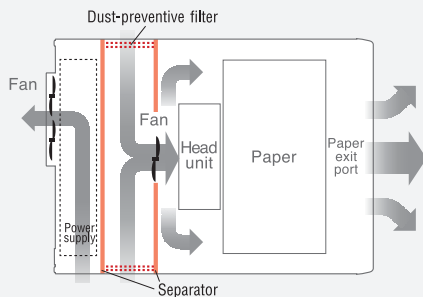

• Sistema Dust-Free

La CP-D70DW es ideal para los ambientes con más polución o más polvo. Incorpora unos separadores diseñados para distribuir más eficientemente el flujo de aire, aislando los cabezales de la fuente de alimentación y disminuyendo la contaminación en la zona de impresión.