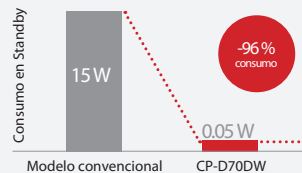

• Ahorro energético

Con menos de un vatio de consumo, la CP-D70DW está diseñada para reducir hasta en un 96% el consumo energético en modo hibernación en comparación con otros modelos Mitsubishi Electric.